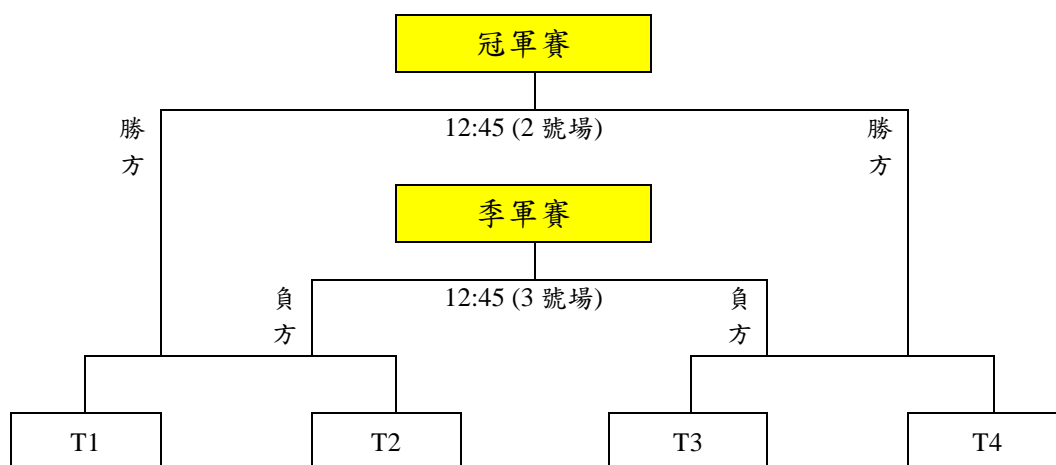

香港物業管理公司協會
2017 年度足球賽
23/9/2017 決賽

紀律部隊邀請賽