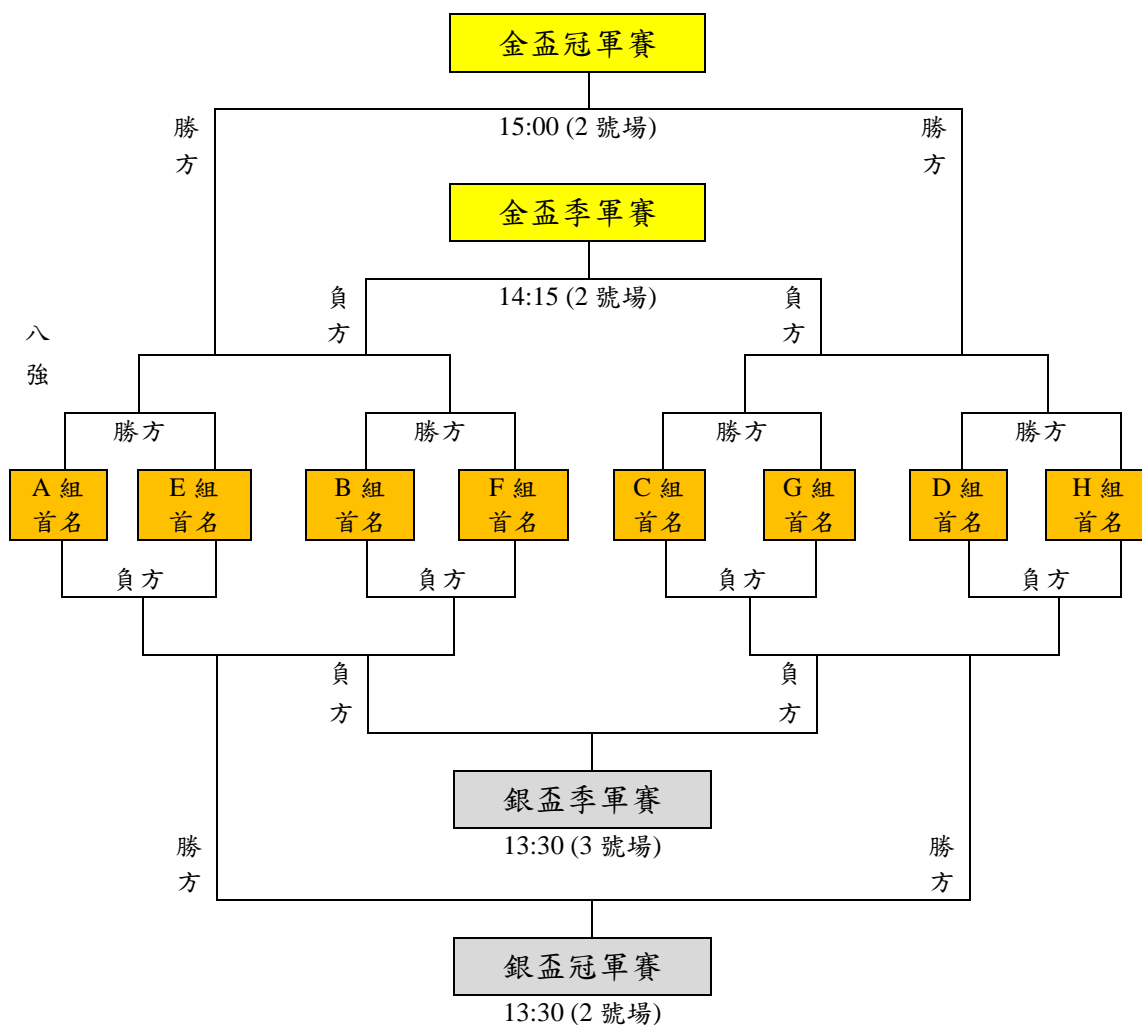

香港物業管理公司協會
2017 年度足球賽
23/9/2017 決賽